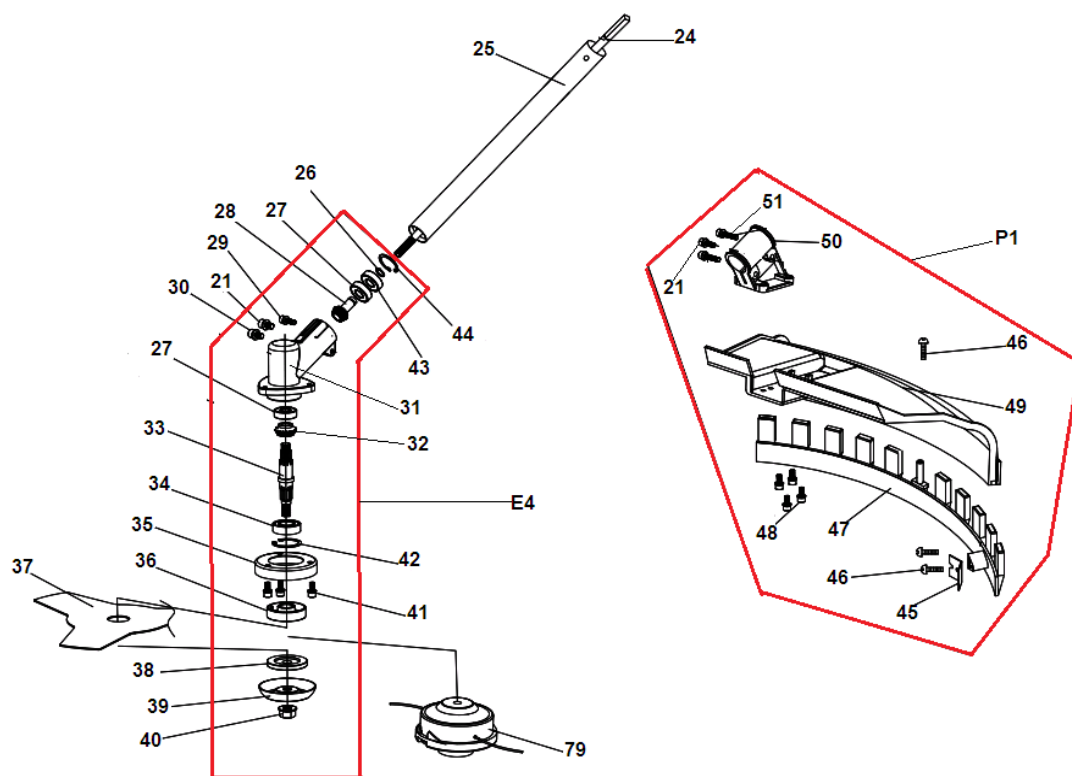

53	125112410	Стопор муфты	1	82	125121420	Амортизатор рукоятки низ	1
54	125112400	Муфта соединительная	1				
55	143112770	Крышка кронштейна крепления рукояток низ	1				

№	Артикул	Наименование	К-во	№	Артикул	Наименование	К-во
24	143122220	Вал нижняя половина	1	39	143114660	Чашка редуктора ограничительная	1
25	143122120	Штанга нижняя половина	1	40	935010303	Гайка крепления ножа M10x1,25L	1
	E4	Редуктор комплект	1	41	914405122	Винт M5x12	3
26	942140001	Кольцо стопорное 10	1	42	942232001	Кольцо стопорное	1
27	976160000	Подшипник редуктора 6000	2	43	976360000	Подшипник 6000-2RS	1
28	143114210	Вал-шестерня	1	44	942226001	Кольцо стопорное 26	1
29	910206202	Болт M6x20	1		P1	Кожух защитный комплект	1
30	914406122	Болт M6x12	1	45	143117220	Нож кожуха	1
31	143114110	Корпус редуктора	1	46	921142161	Винт 4,2x16	3
32	143114330	Шестерня	1	47	143117210	Фартук кожуха	1
33	143114310	Вал редуктора выходной	1	48	914405162	Винт 5x16	4
34	976362010	Подшипник 6201-2RS	1	49	143117110	Кожух	1
35	143114650	Чашка защитная	1	50	143117910	Кронштейн крепления кожуха	1
36	143114610	Шайба редуктора защитная	1	51	910405302	Винт 5x30	2
37		Нож трехлопастной	1	79		Триммерная головка	1
38	143114630	Шайба ножа прижимная	1