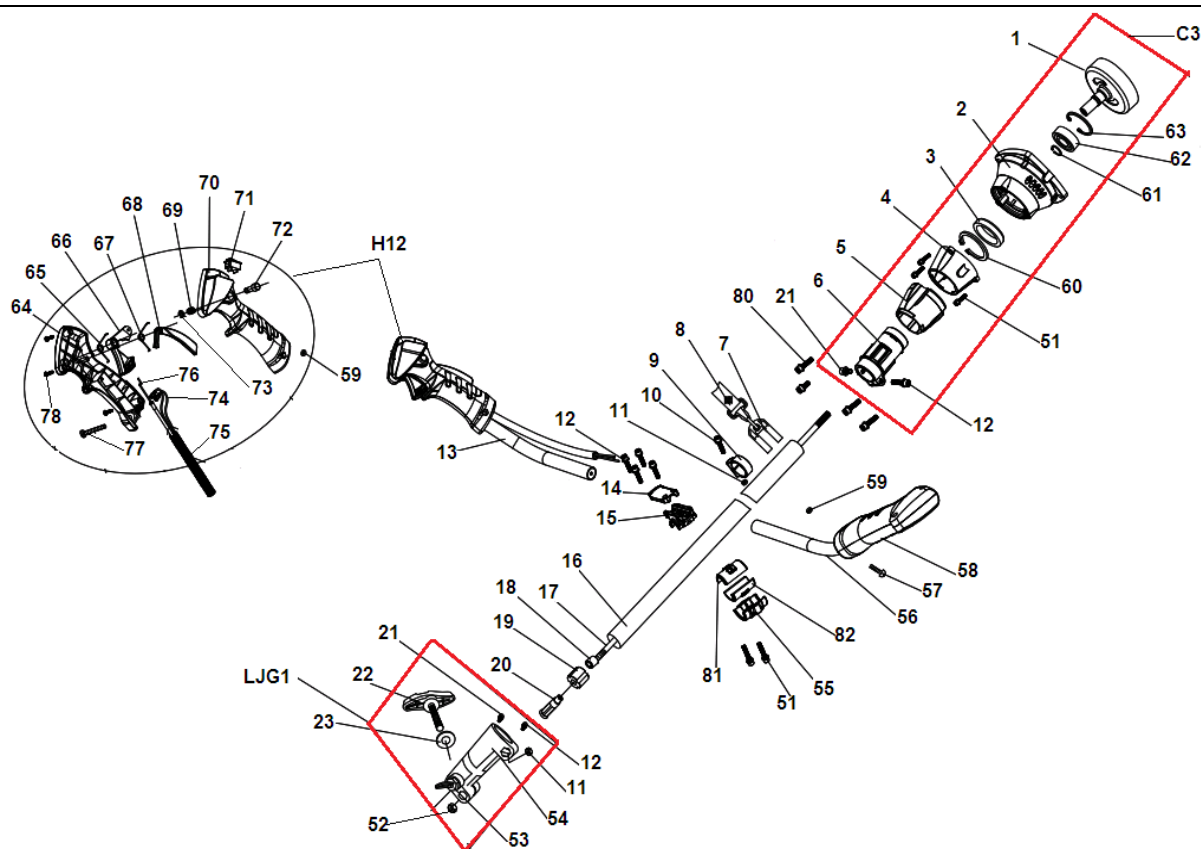

№	Артикул	Наименование	К-во	№	Артикул	Наименование	К-во
	С3	Корпус сцепления комплект	1	56	143113120	Трубчатая рукоятка левая	1
1	143111000	Барабан сцепления	1	57	914405322	Винт 5x32	1
2	143122210	Крышка барабана сцепления	1	58	143113810	Набалдашник левой рукоятки	1
3	143122410	Кольцо	1	59	930005002	Гайка М5	3
4	143122770	Крышка фиксатора штанги	1	60	942112330	Кольцо стопорное 34	1
5	143123330	Крышка	1	61	942115001	Кольцо стопорное 15	1
6	143123120	Фиксатор штанги	1	62	976362020	Подшипник 6202-2RS	1
7	143112810	Хомут ремня	1	63	942235001	Кольцо стопорное 35	1
8		Ремень	1		Н12	Рукоятка управления комплект	1
9	143112890	Кронштейн крепления ремня	1	64	143113210	Рукоятка управления правая половина	1
10	910405202	Винт 5x20	4	65	143113430	Пружина курка газа	1
11	935005002	Гайка М5	1	66	143113410	Курок газа	1
12	910405252	Винт 5x25	6	67	143113470	Пружина стопора курка газа	1
13	143113110	Трубчатая ручка правая половина	1	68	143113450	Стопорный рычаг курка газа	1
14	143112730	Крышка кронштейна крепления	1	69	143113260	Пружина кнопки	1
15	143112710	Кронштейн крепления рукояток средняя часть	1	70	143113310	Рукоятка управления левая половина	1
16	143122110	Штанга верхняя половина	1	71	143113510	Выключатель	1
17	143122210	Вал приводной верхняя половина	1	72	143113240	Кнопка-фиксатор	1
18	143112310	Втулка вала штанги	8	73	942305001	Кольцо стопорное 5	1
19	143112330	Амортизатор втулки	8	74	143113630	Провод выключения зажигания	1
20	233312620	Переходник валов штанги	1	75	143113680	Оболочка троса газа	1
	LJG1	Муфта соединительная комплект	1	76	143113610	Трос газа	1
21	910405122	Винт 5x12	4	77	914405402	Винт 5x40	1
22	125112420	Болт муфты	1	78	921129121	Винт 2,9x12	1
23	941106122	Шайба	6	80	910406202	Болт М6x20	4
52	930006002	Гайка М6	1	81	125121410	Амортизатор рукоятки верх	1