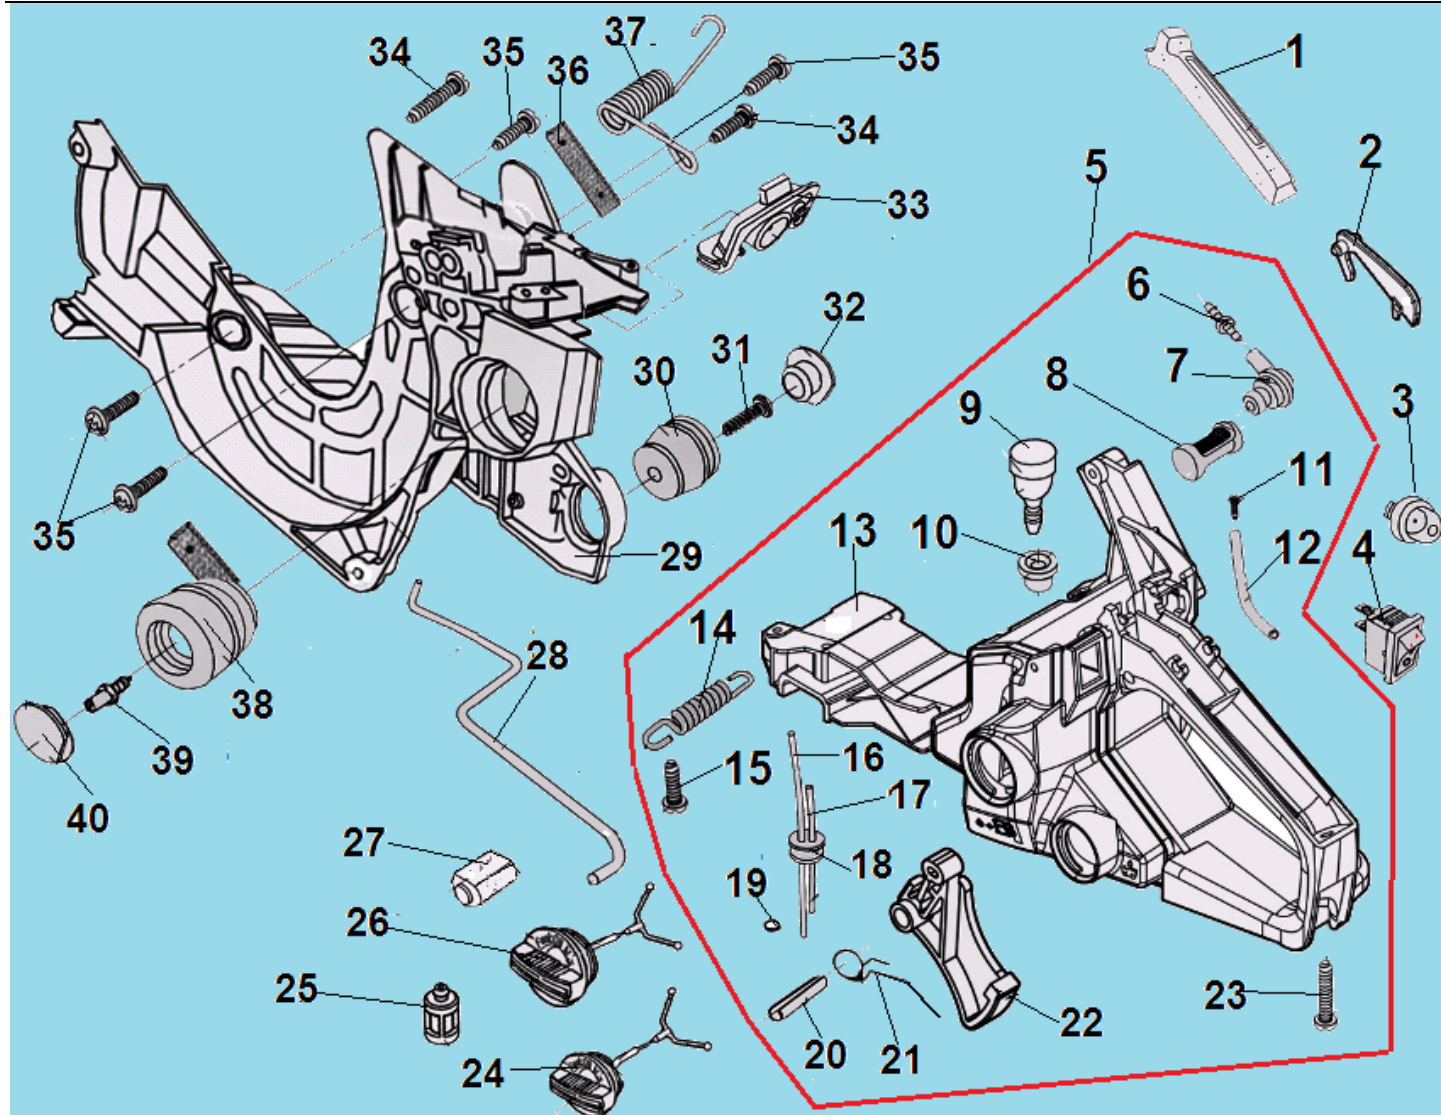

№	Артикул	Наименование	К-во	№	Артикул	Наименование	К-во
1	YD3800-24411	Накладка задней рукоятки	1	21	YD3800-24212	Пружина курка газа	1
2	YD38008-24214	Предохранитель курка газа	1	22	YD38008-24211	Курок газа	1
3	YD2500-18410	Праймер	1	23	YD3800-91335	Винт 5x25	1
4	YD2500-26190	Выключатель зажигания	1	24	YD3800-17110	Пробка масляного бака	1
5	YD380016-18299	Бак топливный комплект	1	25	YD4500-18103	Фильтр топливный	1
6	YD2500-17125	Переходник масляного шланга	1	26	YD38007-18030	Пробка топливного бака	1
7	YD3800-18105	Угловой соединитель	1	27	YD3800-27215	Амортизатор бака	1
8	YD3800-19200	Масляный фильтр	1	28	YD38007-24001A	Тяга газа	1
9	YD3800-18010	Сапун топливного бака	1	29	YD3800-13910	Корпус	1
10	YD3800-18001	Уплотнение сапуна	1	30	YD3800-27111	Амортизатор правый нижний	1
11	YD3800-91231	Винт 5x16	1	31	YD3800-91231	Болт 5x16	1
12	YD3800-17134	Шланг сапуна масляного бака	1	32	YD3800-27213	Заглушка амортизатора	1
13		Бак топливный (поставляется только комплект)	1	33	YD3800-24002	Уплотнение тяги газа	1
14	YD3800-13911	Амортизатор передний нижний	1	34	YD3800-91231	Винт 5x16	2