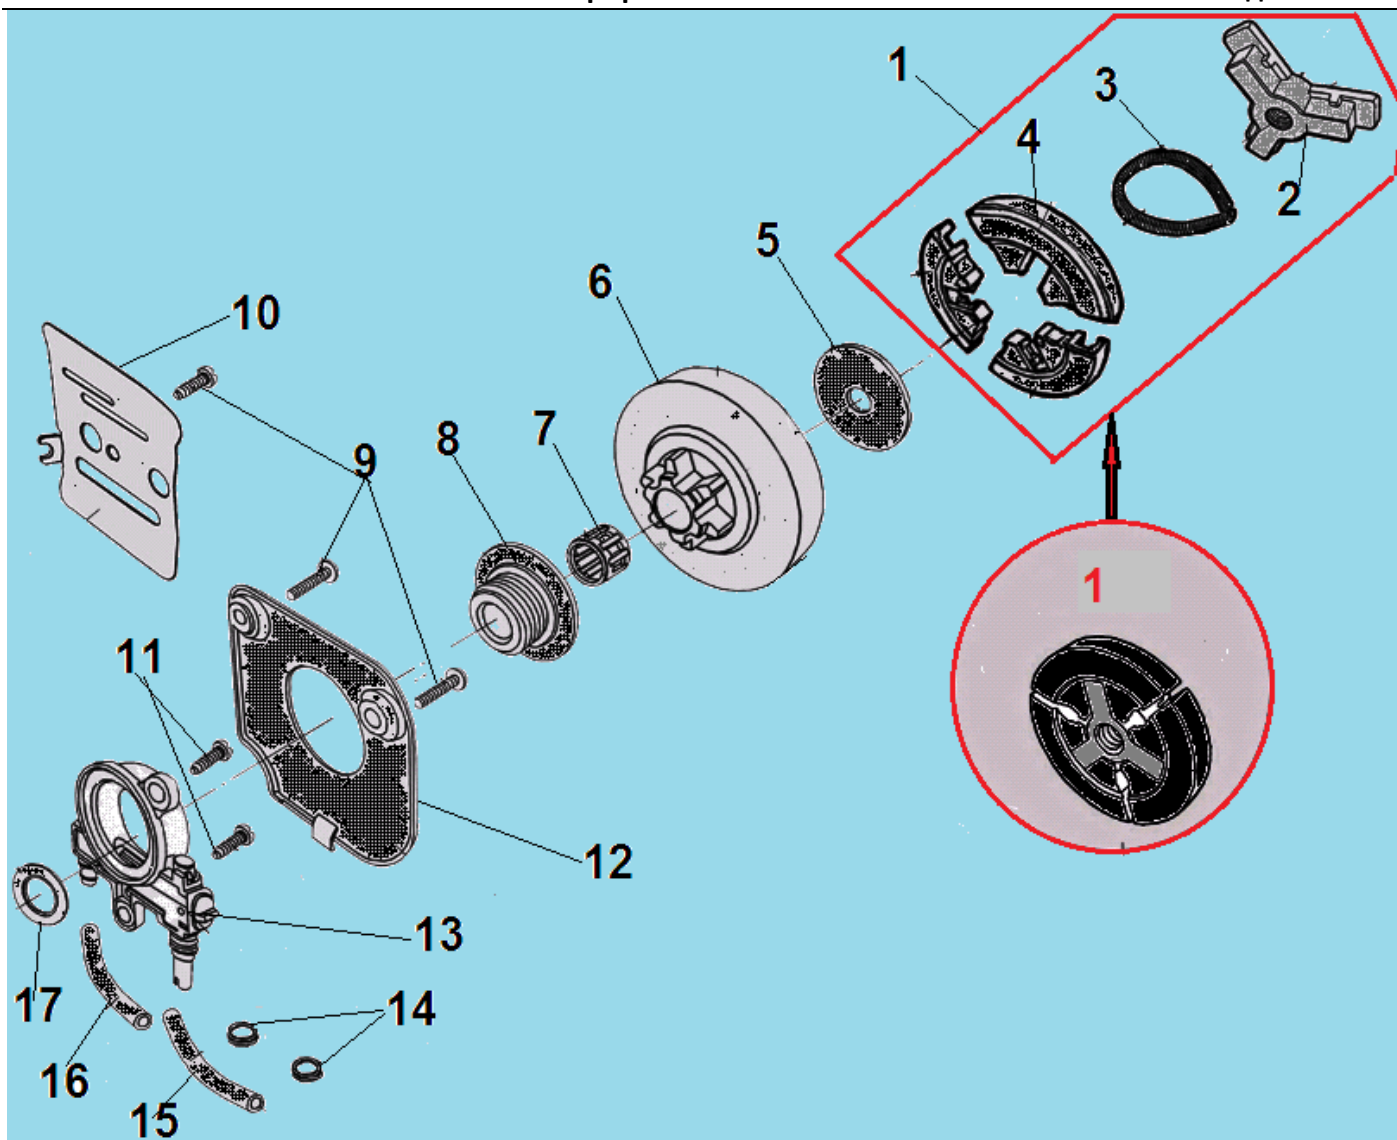

№	Артикул	Наименование	К-во	№	Артикул	Наименование	К-во
1	YD3800-22110	Сцепление комплект	1	10	YD3800-17004	Боковой лист на картер	1
2	YD3800-22111	Крестовина	1	11	YD2500-90201	Винт 4x14	2
3	YD46008-22113	Пружина сцепления	1	12	YD3800-17301	Крышка маслонасоса	1
4	YD3800-22112	Центробежный грузик	3	13	YD3800-17200	Маслонасос	1
5	YD3800-22101	Защитная шайба	1	14	YD4500-18102	Хомут шланга	2
6	YD3800-22121	Барабан сцепления 3/8 6Z	1	15	YD3800-17129	Шланг масляный напорный	1
7	YD2500-96112	Подшипник барабана сцепления	1	16	YD3800-17128	Шланг масляный всасывающий	1
8	YD3800-17001	Червяк привода маслонасоса	1	17	YD3800-17208	Шайба червяка маслонасоса	1
9	YD2500-90201	Болт М4х14	3	18