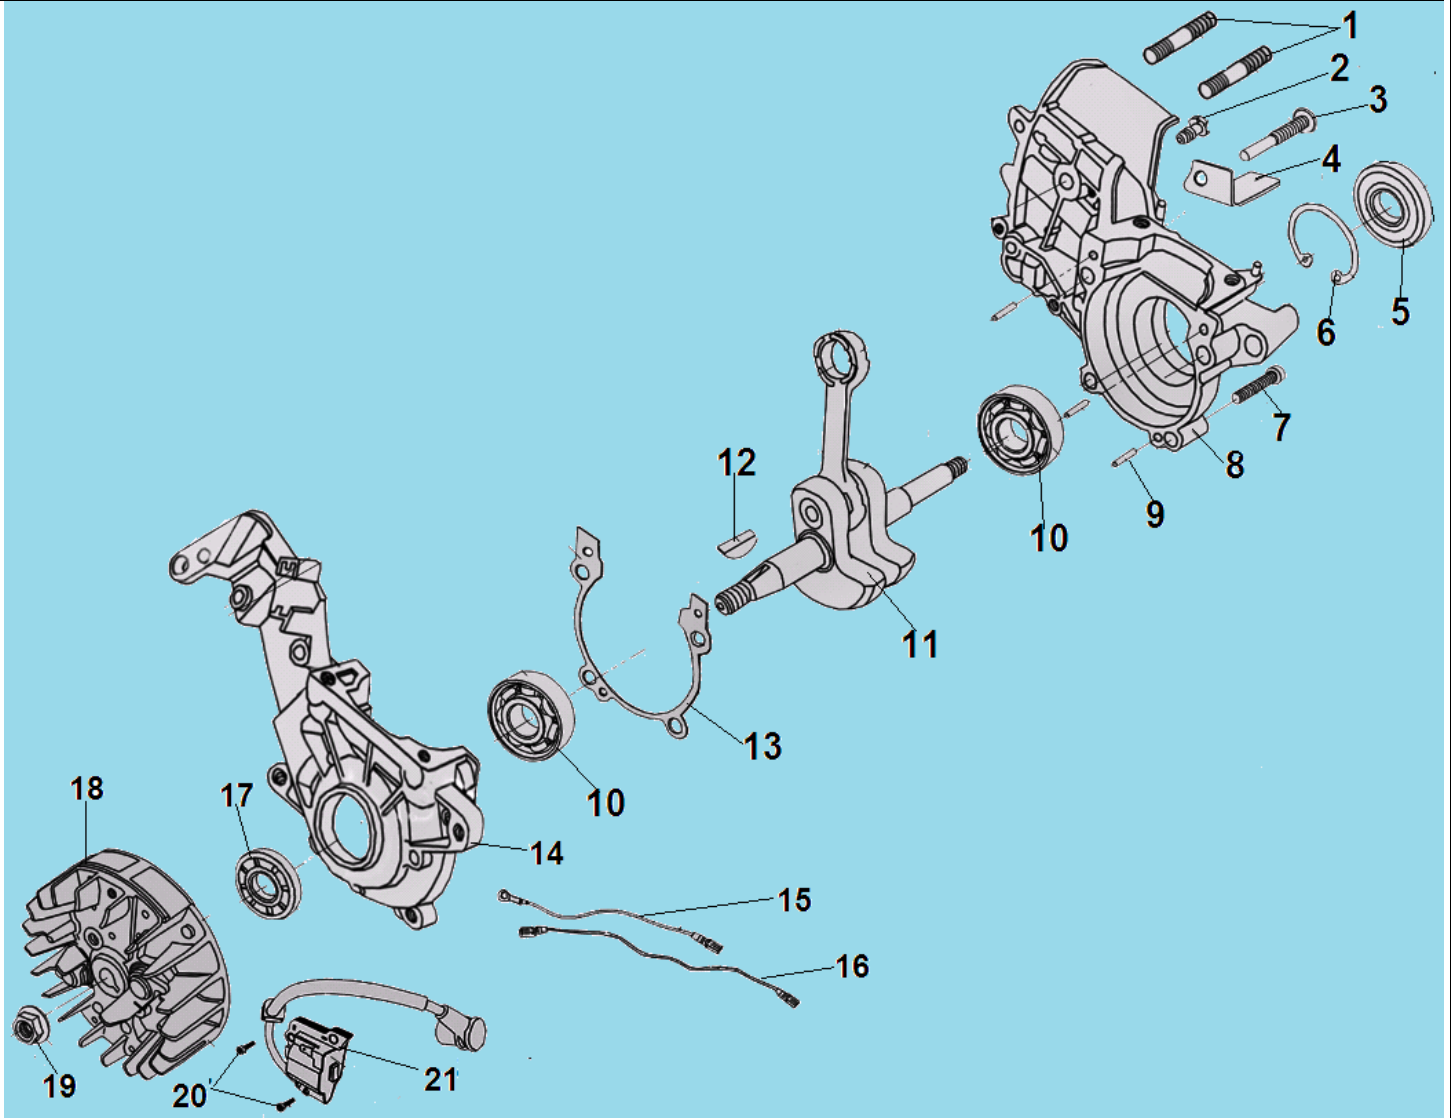

№	Артикул	Наименование	К-во	№	Артикул	Наименование	К-во
1	YD3800-12128	Шпилька шины М8х42	2	12	YD4500-94604	Шпонка маховика 3х3,7х10	1
2	YD3800-17403	Форсунка шланга подачи масла	1	13	YD3800-13090	Прокладка картера	1
3	YD3800-13006	Болт М5х32	1	14	YD38008-13201	Левая половина картера	1
4	YD3800-13001	Уловитель цепи	1	15	YD3800-26151	Провод выключения зажигания	1
5	YD3800-95014	Сальник правый 12х32х5	1	16	YD3800-26155A	Провод выключения зажигания	1
6	YD3800-93211	Стопорное кольцо 32х1,2	1	17	YD3800-95012	Сальник левый 12х22х7	1
7	YD3800-90122	Болт М5х30	4	18	YD3800GF-15110	Маховик	1
8	YD38008-13101	Правая половина картера	1	19	YD2500-92102	Гайка М8х1	1
9	YD3800-94011	Штифт картера 3х9	3	20	YD3800-90004	Болт М4х14	2
10	GC305-96022	Подшипник коленвала 6201	2	21	YD3800-26110	Магнето	1
11	YD3800GF-14100	Коленвал	1				

9	YD4500-22201	Болт натяжения цепи	1	24	YD3800-94012	Штифт 3x8	1
10	YD3800-22212	Палец натяжения цепи	1	25	YD38008-23108	Крышка тормозного механизма	1
11	YD3800-23121	Втулка рычага	1	26	YD3800-91211	Винт 4x13	3
12	YD3800-23122	Рычаг ручки тормоза	1	27	YD2500-91321	Винт 4,2x8,5	2
13	YD3800-90123	Болт М5x40	1	28	YD3800-22251	Боковой лист	1
14	YD3800-23033	Втулка	1	29	YD3800-23013	Пружина	1
15	YD380016-23011	Ручка тормоза	1	30	YD2500-23012	Шайба	1