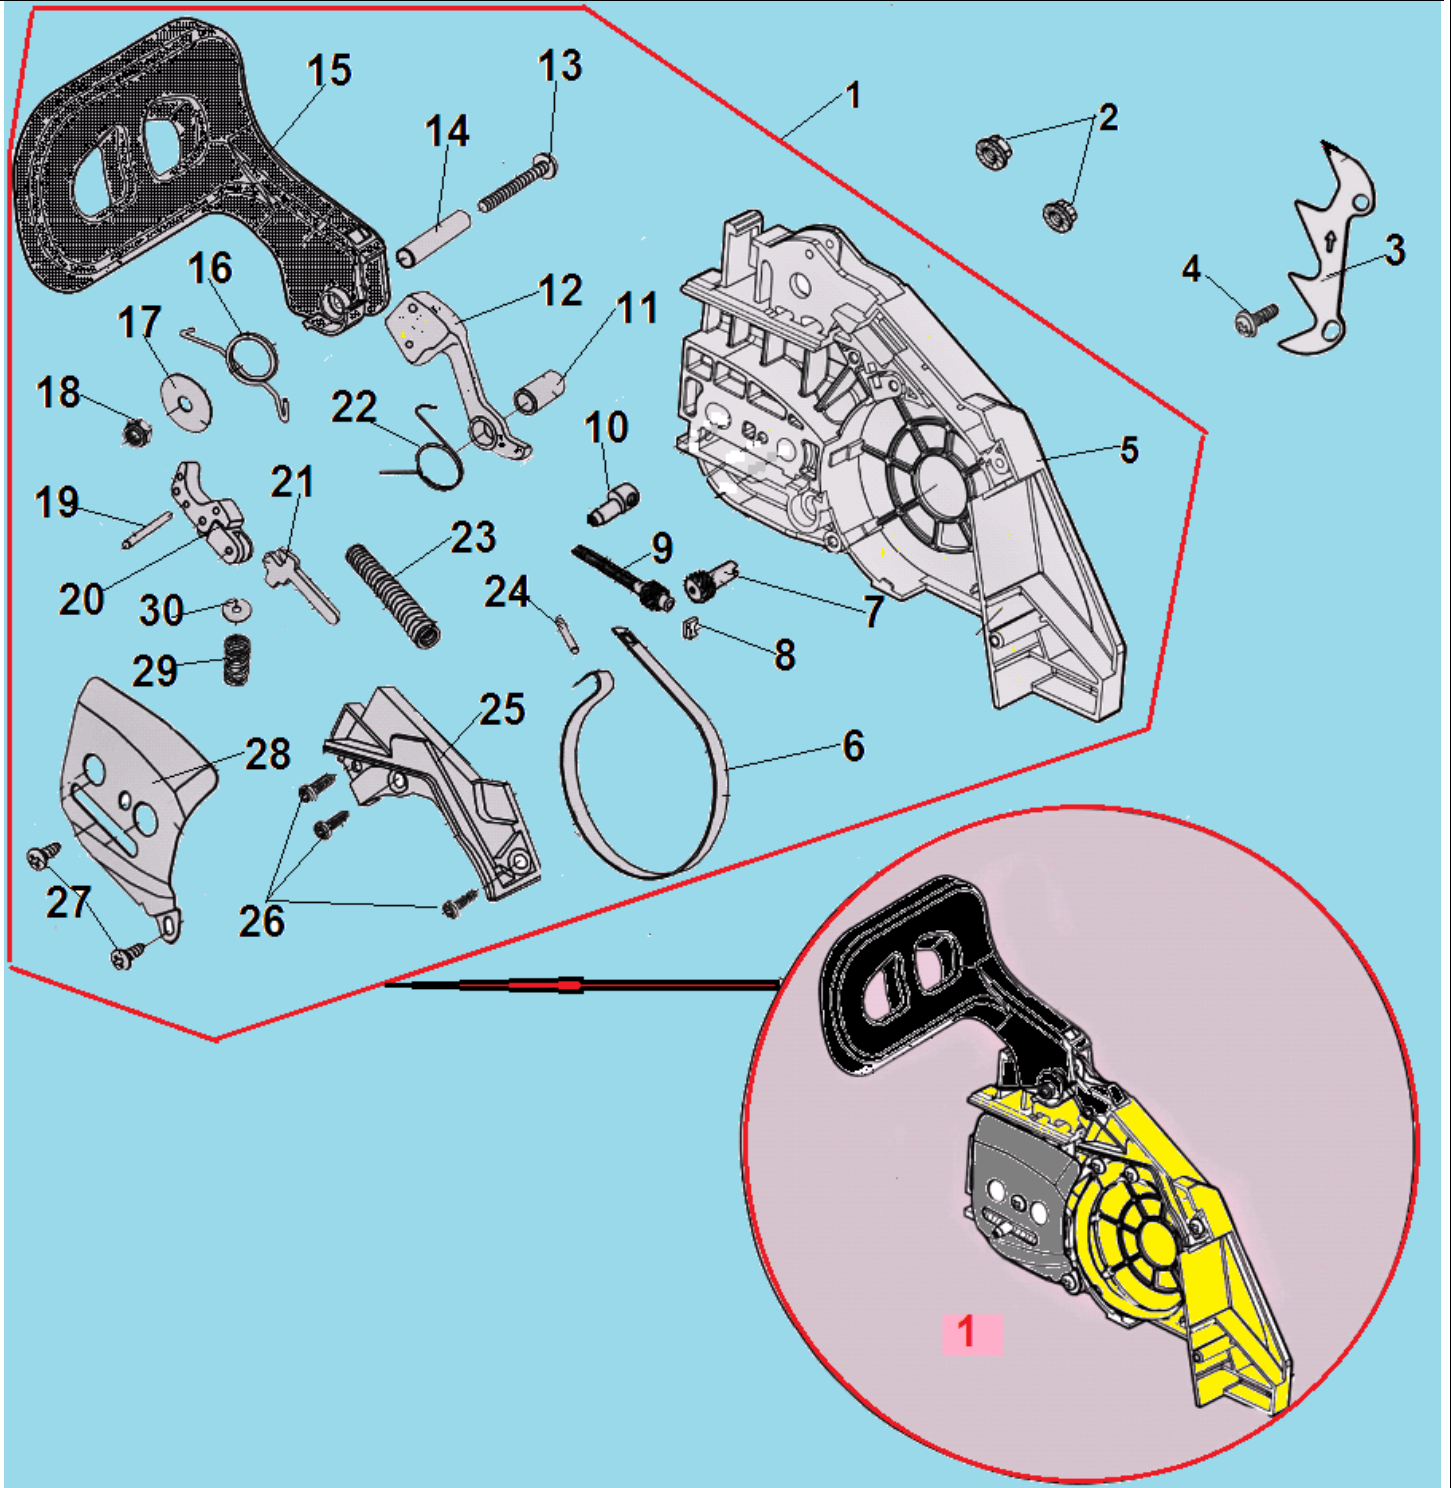

15	YD2500-91221	Винт 4,8x14	1	35	YD3800-90222	Винт 5x14	4
16	YD3800-18101A	Шланг топливный	1	36	PN38008-27111	Ограничитель амортизатора	1
17	YD3800-18432A	Шланг праймера	1	37	YD3800-24515	Амортизатор верхний правый	1
18	YD3800-18104	Уплотнение шлангов	1	38	YD38008-27211	Амортизатор верхний левый	1
19	YD4500-18102	Хомут шланга	1	39	YD2500-27116	Болт крепления амортизатора	1
20	YD3800-94102	Штифт курка газа 5x25	1	40	YD3800-27112	Заглушка амортизатора	1

№	Артикул	Наименование	К-во	№	Артикул	Наименование	К-во
<b>1</b>	<b>YD3800-22110</b>	<b>Сцепление комплект</b>	<b>1</b>	10	YD3800-17004	Боковой лист на картер	1
2	YD3800-22111	Крестовина	1	11	YD2500-90201	Винт 4x14	2
3	YD46008-22113	Пружина сцепления	1	12	YD3800-17301	Крышка маслонасоса	1
4	YD3800-22112	Центробежный грузик	3	13	YD3800-17200	Маслонасос	1
5	YD3800-22101	Защитная шайба	1	14	YD4500-18102	Хомут шланга	2
6	YD3800-22121	Барабан сцепления 3/8 6Z	1	15	YD3800-17129	Шланг масляный напорный	1
7	YD2500-96112	Подшипник барабана сцепления	1	16	YD3800-17128	Шланг масляный всасывающий	1
8	YD3800-17001	Червяк привода маслонасоса	1	17	YD3800-17208	Шайба червяка маслонасоса	1
9	YD2500-90201	Болт М4х14	3	18			

№	Артикул	Наименование	К-во	№	Артикул	Наименование	К-во
<b>1</b>	<b>YD380016-23000</b>	<b>Крышка тормоза комплект</b>	<b>1</b>	16	YD3800-23031	Пружина ручки тормоза	1
2	YD2500-92101	Гайка крышки шины M8	2	17	YD3800-23036	Шайба	1
3	YD3800-13002A	Зубчатый упор	1	18	YD2500-92201	Гайка M5	1
4	YD3800-90221	Винт 5x10	1	19	YD2500-94013	Штифт 3x14	1
5	YD380016-27301	Крышка тормоза	1	20	YD3800-23200	Рычаг ленты тормоза	1
6	YD3800-23111	Лента тормоза	1	21	YD3800-23110	Шток рычага	1
7	YD4500-22211	Шестерня натяжения цепи	1	22	YD3800-23123	Пружина рычага	1
8	YD4500-23023	Опора болта	1	23	YD3800-23113	Основная пружина тормоза	1