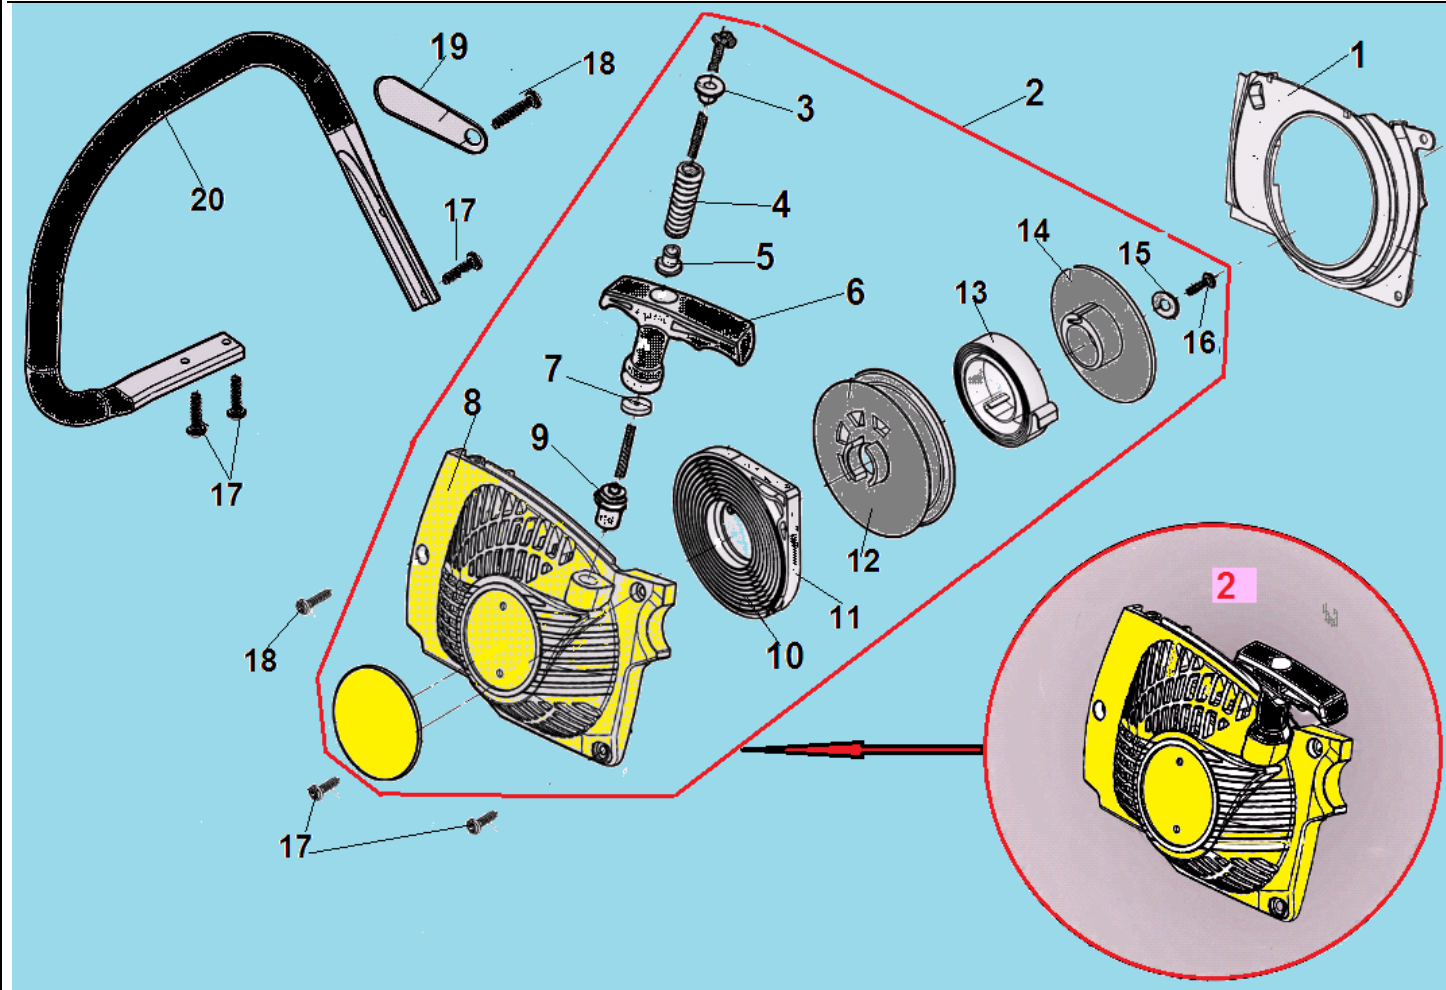

№	Артикул	Наименование	К-во	№	Артикул	Наименование	К-во
1	YD380016-15120	Кожух крыльчатки маховика	1	11	YD4500-25213	Корпус возвратной пружины	1
2	YD380016-25000	Стартер в сборе	1	12	YD46007-25211	Барабан стартера	1
3	YD46007-25211	Втулка 1	1	13	YD46007-25216	Пружина храповика стартера	1
4	YD2500-25313	Пружина	1	14	YD38002-25215	Храповик стартера	1
5	YD2500-25312	Втулка 2	1	15	YD6200-93013	Шайба	1
6	YD4500-25311	Ручка стартера	1	16	YD2500-91221	Винт 4,8x14	1
7	YD2500-25318	Шайба	1	17	YD3800-91231	Винт 5x16	5
8	YD380016-25110	Крышка стартера	1	18	YD3800-91232	Винт 5x19	2
9	YD2500-25302	Направляющая шнура стартера	1	19	YD3800-24513	Ограничитель амортизатора	1
10	YD4500-25212	Возвратная пружина	1	20	YD38008-24510	Передняя рукоятка	1