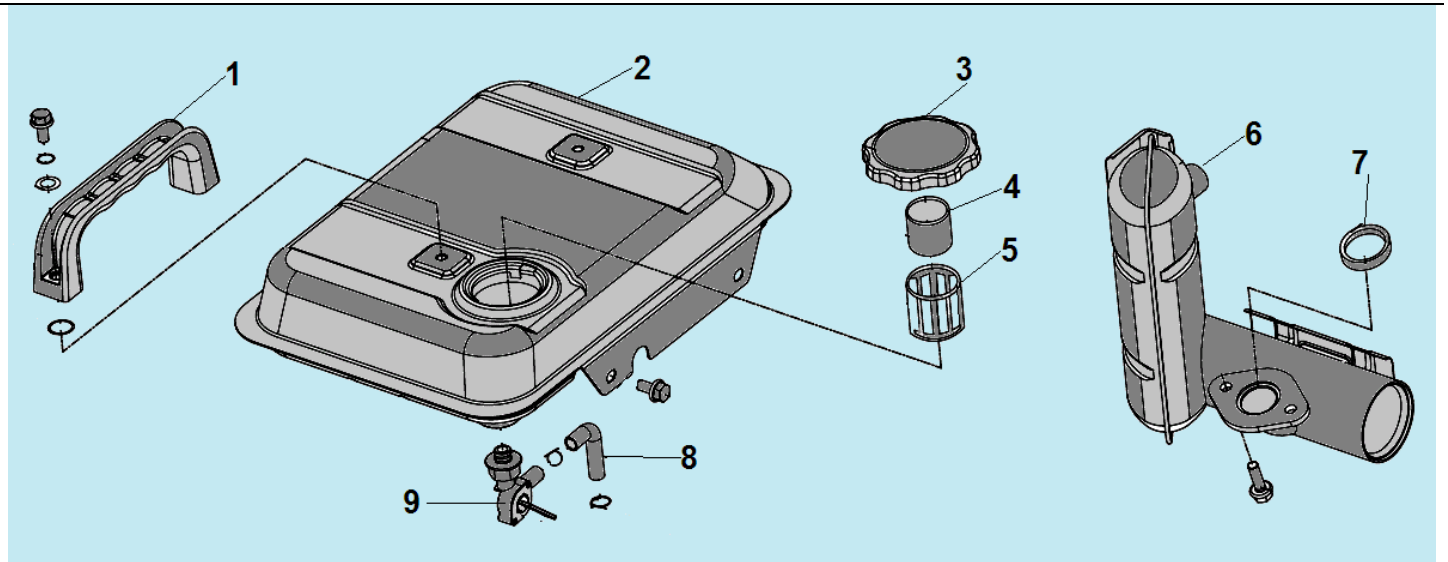

| № | Артикул/ Part NO | Description | Наименование | К-во | № | Артикул/ Part NO | Description | Наименование | К-во |
|----|---------------------|--------------------|-----------------------|------|----|---------------------|-----------------------|-----------------------------|------|
| 1 | 95001001 | Screw M6x14 | Болт М6х14 | 2 | 14 | 95001014 | Carburetor gasket (A) | Прокладка под карбюратор | 1 |
| 2 | 95001002 | DC Socket | Розетка 12В | 1 | 15 | 95001015 | Carburetor | Карбюратор | 1 |
| 3 | 95001003 | Engine switch | Выключатель зажигания | 1 | 16 | 95001016 | Spring | Пружина рычага | 1 |
| 4 | 95001004 | Screw M6x16 | Болт М6х16 | 3 | 17 | 95001017 | Carburetor gasket (B) | Прокладка карбюратора | 1 |
| 5 | 95001005 | Generator cover | Крышка генератора | 1 | 18 | 95001018 | Screw M4x16 | Болт М4х16 | 1 |
| 6 | 95001006 | Vibration absorber | Виброизолятор | 4 | 19 | 95001019 | Air filter cover | Крышка фильтра | 1 |
| 7 | 95001007 | Screw M6x25 | Болт М6х25 | 2 | 20 | 95001020 | Air filter core | Воздушный фильтр | 1 |
| 8 | 95001008 | Screw M6x8 | Болт М6х8 | 2 | 21 | 95001021 | Screw M6x60 | Болт М6х60 | 2 |
| 9 | 95001009 | Fan | Крыльчатка | 1 | 22 | 95001022 | Plate | Плата крепления карбюратора | 1 |
| 10 | 95001010 | Nut M10x1,25 | Гайка М10х1,25 | 1 | 23 | 95001023 | AC socket | Розетка 220В | 1 |
| 11 | 98001011 | Rotor | Ротор | 1 | 24 | 98001024 | Panel | Панель управления | 1 |
| 12 | 95001012 | Screw M5x25 | Болт М5х25 | 2 | 25 | 95001025 | Screw M4x8 | Болт М4х8 | 2 |
| 13 | 98001013 | Stator unit | Статор | 1 | 26 | 98001026 | Inverter | Инверторный блок | 1 |