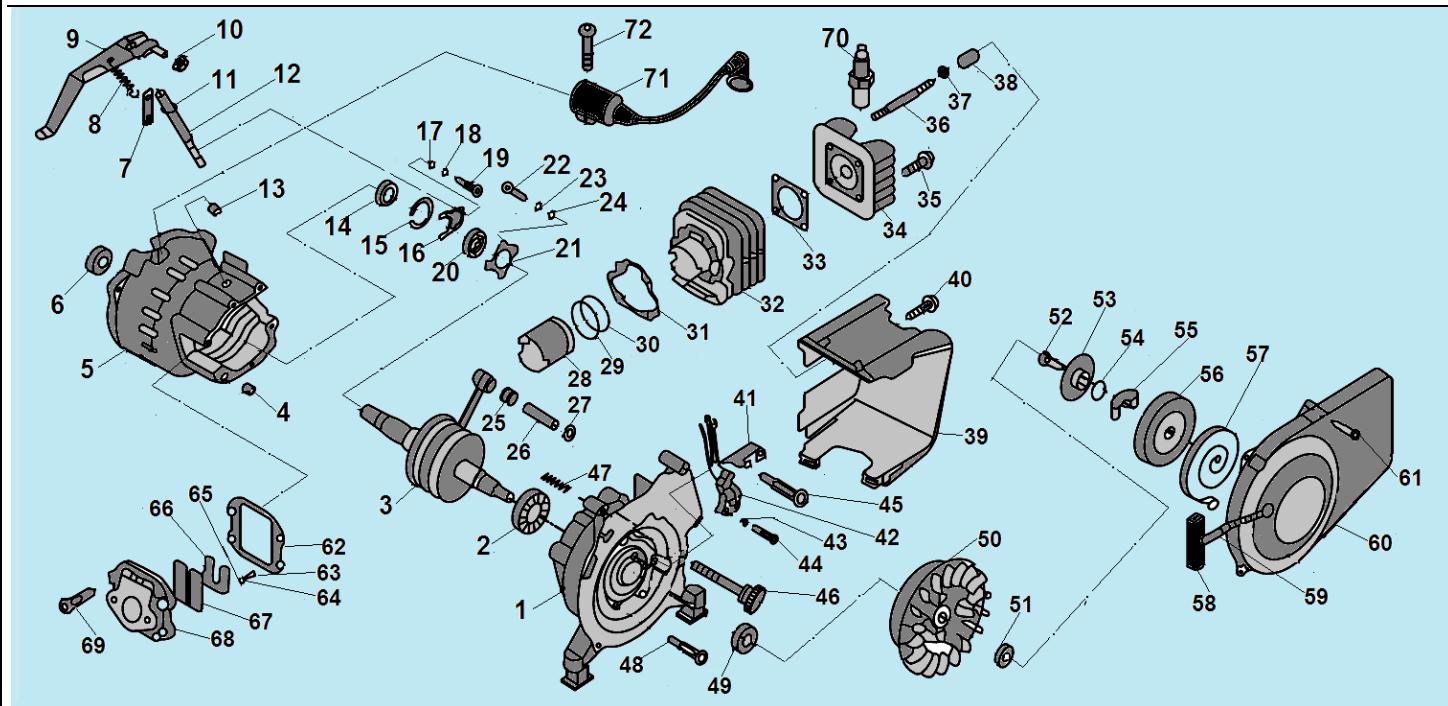

№	Артикул/ Part NO	Description	Наименование	К-во	№	Артикул/ Part NO	Description	Наименование	К-во
1	95003001	Crankcase (A)	Картер (А)	1	37	95003037	Washer	Шайба	2
2	95003002	Bearing	Подшипник коленвала	2	38	95003038	Nut M6	Гайка М6	2
3	95003003	Crankshaft assembly	Коленвал	4	39	95003039	Air shroud	Дефлектор	1
4	95003004	Pin	Штифт картера	2	40	95003040	Screw M6x12	Болт М6х12	2
5	95003005	Crankcase (B)	Картер (В)	1	41	95003041	Clamp	Хомут	1
6	95003006	Oil seal	Сальник коленвала	1	42	95003042	Coil assembly	Низковольтный блок магнето	1
7	95003007	Throttle adjustment plate	Пластина	1	43	95003043	Spring washer	Пружинная шайба	2
8	95003008	Spring	Пружина	1	44	95003044	Screw M6x16	Болт М6х16	2
9	95003009	Governor arm	Рычаг регулятора оборотов	1	45	95003045	Screw M6x55	Болт М6х55	2
10	95003010	Nut M6	Гайка М6	1	46	95003046	Load adjustment screw	Болт регулировки нагрузки	1
11	95003011	Clip	Хомут	1	47	95003047	Spring	Пружина болта	1
12	95003012	Governor shaft	Вал регулятора оборотов	1	48	95003048	Screw M6x50	Болт М6х50	4
13	95003013	Oil seal	Сальник вала	1	49	95003049	Oil seal	Сальник коленвала	1
14	95003014	Bearing	Подшипник	1	50	95003050	Flywheel	Маховик	1
15	95003015	Clip	Стопорное кольцо	1	51	95003051	Nut M10x1,25	Гайка М10х1,25	1
16	95003016	Governor fork	Вилка регулятора	1	52	95003052	Screw M6x12	Болт М6х12	1
17	95003017	Washer	Шайба	2	53	95003053	Friction plate	Плата собачек	1
18	95003018	Spring washer	Пружинная шайба	2	54	95003054	Clip	Стопорное кольцо	1
19	95003019	Screw m3x8	Винт 3х8	2	55	95003055	Ratchet	Собачка стартера	1